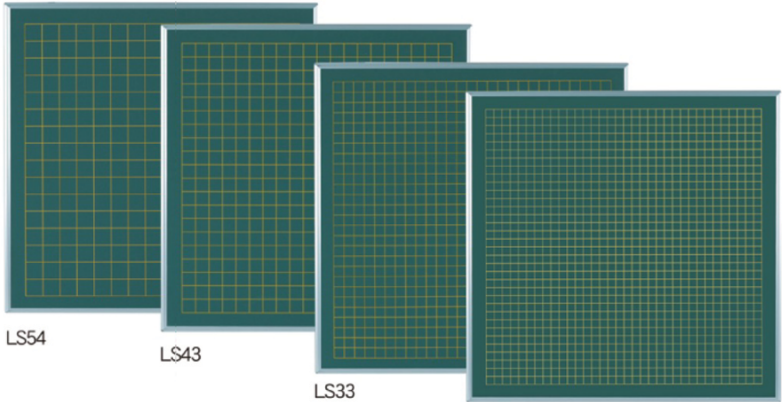

**国語** 作文黒板

**LLS34 ¥19,000** (20字10行)  
板面寸法/W910×H1210  
有効寸法/W870×H1170

❗ 粉受は付きません。

**作文黒板**  
国語の授業に最適な作文用紙  
フォームの黒板。句読点や  
改行の作文指導に便利です。

**算数** 方眼黒板

LS54

LS43

LS33

LS325

品番	板面寸法	板面有効寸法	方眼仕様(表/裏mm)	価格(税抜)
LS54	W910×H910	W870×H870	50mm/40mm	¥17,000
LS43			40mm/30mm	
LS33			30mm/30mm	
LS325			30mm/25mm	¥16,000
LS05			50mm/無地	
LS04			40mm/無地	
LS03	30mm/無地			

❗ 粉受は付きません。

**方眼黒板**  
算数・数学の授業に最適な  
方眼用紙フォームの黒板。  
図形やグラフの指導に便利  
です。

**音楽** 五線黒板

**L5-S36 ¥25,000**  
板面寸法/W1810×H910  
有効寸法/W1770×H870  
粉受長さ/L=1800

**五線黒板**  
音楽の授業に最適な5線譜  
フォームの黒板。音符や演奏  
記号、楽譜や楽曲の指導に  
便利です。

**外国語** ローマ字黒板

**L4-S36 ¥25,500**  
板面寸法/W1810×H910  
有効寸法/W1770×H870  
粉受長さ/L=1800

**L4-S34 ¥19,000**  
板面寸法/W1210×H910  
有効寸法/W1170×H870  
粉受長さ/L=1200

**ローマ字黒板**  
外国語の授業に最適な4線  
の入った黒板。アルファベ  
ットスペル、英文の指導に  
便利です。